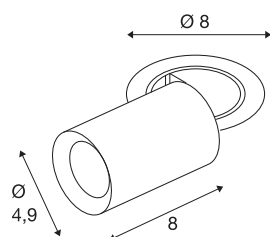

TECHNISCHE SPECIFICATIES

Art.nr.	1006875
Aantal verschillende lichtopeningen	1
Draai- of kantelbaar	rotary bar and tiltable
Montage	Inbouw
Montagebeschrijving	Plafond
Secundaire stroom / spanning	200 mA
Veiligheidsklasse	III
Wattage	7 W
minimale omgevingstemperatuur	-20 °C
maximale omgevingstemperatuur	40 °C
Lumen	670 lm
Lichtkleurtemperatuur	2700 Kelvin
Stralingshoek	55 °
Kleur	zwart
CRI	90
UGR ≤	25
LXXBXX gegevens	L80B50
Levensduur	50000 h
Risk Group	1
Lengte	8 cm
Diameter	4.9 cm
Nettogewicht	0.24 kg

Brutogewicht	0.257 kg
Vorm inbouwopening	rond
Inbouwdiepte	10 cm
Inbouwdiameter	6.8 cm