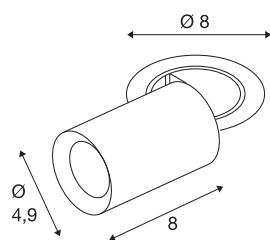

TECHNISCHE SPECIFICATIES

Art.nr.	1006876
Aantal verschillende lichtopeningen	1
Draai- of kantelbaar	rotary bar and tiltable
Montage	Inbouw
Montagebeschrijving	Plafond
Secundaire stroom / spanning	200 mA
Veiligheidsklasse	III
Wattage	7 W
minimale omgevingstemperatuur	-20 °C
maximale omgevingstemperatuur	40 °C
Lumen	640 lm
Lichtkleurtemperatuur	2700 Kelvin
Stralingshoek	20 °
Kleur	wit
CRI	90
UGR ≤	16
LXXBXX gegevens	L80B50
Levensduur	50000 h
Risk Group	1
Lengte	8 cm
Diameter	4.9 cm
Nettogewicht	0.24 kg

Brutogewicht	0.257 kg
Vorm inbouwopening	rond
Inbouwdiepte	10 cm
Inbouwdiameter	6.8 cm