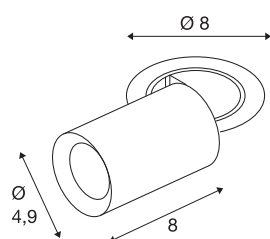

## TECHNISCHE SPECIFICATIES

Art.nr.	1006877
Aantal verschillende lichtopeningen	1
Draai- of kantelbaar	rotary bar and tiltable
Montage	Inbouw
Montagebeschrijving	Plafond
Secundaire stroom / spanning	200 mA
Veiligheidsklasse	III
Wattage	7 W
minimale omgevingstemperatuur	-20 °C
maximale omgevingstemperatuur	40 °C
Lumen	670 lm
Lichtkleurtemperatuur	2700 Kelvin
Stralingshoek	20 °
Kleur	wit
CRI	90
UGR ≤	16
LXXBXX gegevens	L80B50
Levensduur	50000 h
Risk Group	1
Lengte	8 cm
Diameter	4.9 cm
Nettogewicht	0.24 kg

Brutogewicht	0.257 kg
Vorm inbouwopening	rond
Inbouwdiepte	10 cm
Inbouwdiameter	6.8 cm