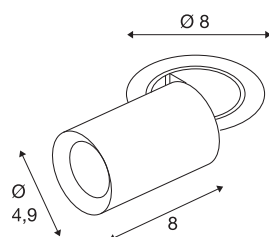

TECHNISCHE SPECIFICATIES

Art.nr.	1006878
Aantal verschillende lichtopeningen	1
Draai- of kantelbaar	rotary bar and tiltable
Montage	Inbouw
Montagebeschrijving	Plafond
Secundaire stroom / spanning	200 mA
Veiligheidsklasse	III
Wattage	7 W
minimale omgevingstemperatuur	-20 °C
maximale omgevingstemperatuur	40 °C
Lumen	670 lm
Lichtkleurtemperatuur	2700 Kelvin
Stralingshoek	20 °
Kleur	wit
CRI	90
UGR ≤	16
LXXBXX gegevens	L80B50
Levensduur	50000 h
Risk Group	1
Lengte	8 cm
Diameter	4.9 cm
Nettogewicht	0.24 kg

Brutogewicht	0.257 kg
Vorm inbouwopening	rond
Inbouwdiepte	10 cm
Inbouwdiameter	6.8 cm