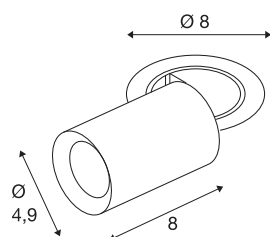

TECHNISCHE SPECIFICATIES

Art.nr.	1006879
Aantal verschillende lichtopeningen	1
Draai- of kantelbaar	rotary bar and tiltable
Montage	Inbouw
Montagebeschrijving	Plafond
Secundaire stroom / spanning	200 mA
Veiligheidsklasse	III
Wattage	7 W
minimale omgevingstemperatuur	-20 °C
maximale omgevingstemperatuur	40 °C
Lumen	620 lm
Lichtkleurtemperatuur	2700 Kelvin
Stralingshoek	40 °
Kleur	wit
CRI	90
UGR ≤	22
LXXBXX gegevens	L80B50
Levensduur	50000 h
Risk Group	1
Lengte	8 cm
Diameter	4.9 cm
Nettogewicht	0.24 kg

Brutogewicht	0.257 kg
Vorm inbouwopening	rond
Inbouwdiepte	10 cm
Inbouwdiameter	6.8 cm