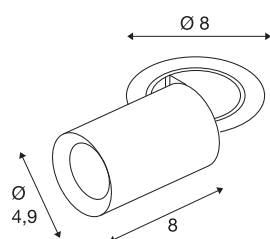

TECHNISCHE SPECIFICATIES

Art.nr.	1006880
Aantal verschillende lichtopeningen	1
Draai- of kantelbaar	rotary bar and tiltable
Montage	Inbouw
Montagebeschrijving	Plafond
Secundaire stroom / spanning	200 mA
Veiligheidsklasse	III
Wattage	7 W
minimale omgevingstemperatuur	-20 °C
maximale omgevingstemperatuur	40 °C
Lumen	650 lm
Lichtkleurtemperatuur	2700 Kelvin
Stralingshoek	40 °
Kleur	wit
CRI	90
UGR ≤	22
LXXBXX gegevens	L80B50
Levensduur	50000 h
Risk Group	1
Lengte	8 cm
Diameter	4.9 cm
Nettogewicht	0.24 kg

Brutogewicht	0.257 kg
Vorm inbouwopening	rond
Inbouwdiepte	10 cm
Inbouwdiameter	6.8 cm