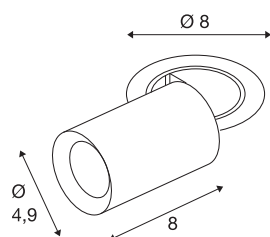

TECHNISCHE SPECIFICATIES

Art.nr.	1006882
Aantal verschillende lichtopeningen	1
Draai- of kantelbaar	rotary bar and tiltable
Montage	Inbouw
Montagebeschrijving	Plafond
Secundaire stroom / spanning	200 mA
Veiligheidsklasse	III
Wattage	7 W
minimale omgevingstemperatuur	-20 °C
maximale omgevingstemperatuur	40 °C
Lumen	640 lm
Lichtkleurtemperatuur	2700 Kelvin
Stralingshoek	55 °
Kleur	wit
CRI	90
UGR ≤	25
LXXBXX gegevens	L80B50
Levensduur	50000 h
Risk Group	1
Lengte	8 cm
Diameter	4.9 cm
Nettogewicht	0.24 kg

Brutogewicht	0.257 kg
Vorm inbouwopening	rond
Inbouwdiepte	10 cm
Inbouwdiameter	6.8 cm