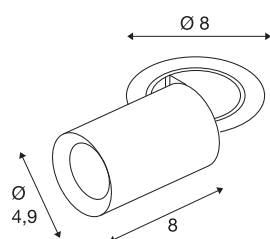

TECHNISCHE SPECIFICATIES

Art.nr.	1006883
Aantal verschillende lichtopeningen	1
Draai- of kantelbaar	rotary bar and tiltable
Montage	Inbouw
Montagebeschrijving	Plafond
Secundaire stroom / spanning	200 mA
Veiligheidsklasse	III
Wattage	7 W
minimale omgevingstemperatuur	-20 °C
maximale omgevingstemperatuur	40 °C
Lumen	670 lm
Lichtkleurtemperatuur	2700 Kelvin
Stralingshoek	55 °
Kleur	wit
CRI	90
UGR ≤	25
LXXBXX gegevens	L80B50
Levensduur	50000 h
Risk Group	1
Lengte	8 cm
Diameter	4.9 cm
Nettogewicht	0.24 kg

Brutogewicht	0.257 kg
Vorm inbouwopening	rond
Inbouwdiepte	10 cm
Inbouwdiameter	6.8 cm