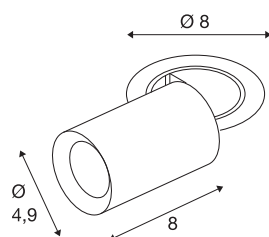

TECHNISCHE SPECIFICATIES

Art.nr.	1006884
Aantal verschillende lichtopeningen	1
Draai- of kantelbaar	rotary bar and tiltable
Montage	Inbouw
Montagebeschrijving	Plafond
Secundaire stroom / spanning	200 mA
Veiligheidsklasse	III
Wattage	7 W
minimale omgevingstemperatuur	-20 °C
maximale omgevingstemperatuur	40 °C
Lumen	670 lm
Lichtkleurtemperatuur	2700 Kelvin
Stralingshoek	55 °
Kleur	wit
CRI	90
UGR ≤	25
LXXBXX gegevens	L80B50
Levensduur	50000 h
Risk Group	1
Lengte	8 cm
Diameter	4.9 cm
Nettogewicht	0.24 kg

Brutogewicht	0.257 kg
Vorm inbouwopening	rond
Inbouwdiepte	10 cm
Inbouwdiameter	6.8 cm