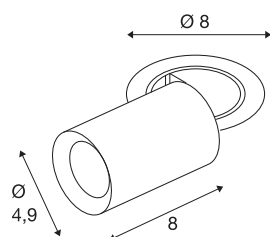

## TECHNISCHE SPECIFICATIES

Art.nr.	1006885
Aantal verschillende lichtopeningen	1
Draai- of kantelbaar	rotary bar and tiltable
Montage	Inbouw
Montagebeschrijving	Plafond
Secundaire stroom / spanning	200 mA
Veiligheidsklasse	III
Wattage	7 W
minimale omgevingstemperatuur	-20 °C
maximale omgevingstemperatuur	40 °C
Lumen	700 lm
Lichtkleurtemperatuur	3000 Kelvin
Stralingshoek	20 °
Kleur	zwart
CRI	90
UGR ≤	16
LXXBXX gegevens	L80B50
Levensduur	50000 h
Risk Group	1
Lengte	8 cm
Diameter	4.9 cm
Nettogewicht	0.24 kg

Brutogewicht	0.257 kg
Vorm inbouwopening	rond
Inbouwdiepte	10 cm
Inbouwdiameter	6.8 cm