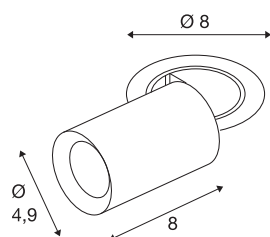

TECHNISCHE SPECIFICATIES

Art.nr.	1006886
Aantal verschillende lichtopeningen	1
Draai- of kantelbaar	rotary bar and tiltable
Montage	Inbouw
Montagebeschrijving	Plafond
Secundaire stroom / spanning	200 mA
Veiligheidsklasse	III
Wattage	7 W
minimale omgevingstemperatuur	-20 °C
maximale omgevingstemperatuur	40 °C
Lumen	730 lm
Lichtkleurtemperatuur	3000 Kelvin
Stralingshoek	20 °
Kleur	zwart
CRI	90
UGR ≤	16
LXXBXX gegevens	L80B50
Levensduur	50000 h
Risk Group	1
Lengte	8 cm
Diameter	4.9 cm
Nettogewicht	0.24 kg

Brutogewicht	0.257 kg
Vorm inbouwopening	rond
Inbouwdiepte	10 cm
Inbouwdiameter	6.8 cm