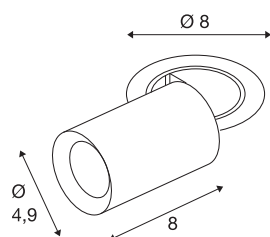

TECHNISCHE SPECIFICATIES

Art.nr.	1006887
Aantal verschillende lichtopeningen	1
Draai- of kantelbaar	rotary bar and tiltable
Montage	Inbouw
Montagebeschrijving	Plafond
Secundaire stroom / spanning	200 mA
Veiligheidsklasse	III
Wattage	7 W
minimale omgevingstemperatuur	-20 °C
maximale omgevingstemperatuur	40 °C
Lumen	730 lm
Lichtkleurtemperatuur	3000 Kelvin
Stralingshoek	20 °
Kleur	zwart
CRI	90
UGR ≤	16
LXXBXX gegevens	L80B50
Levensduur	50000 h
Risk Group	1
Lengte	8 cm
Diameter	4.9 cm
Nettogewicht	0.24 kg

Brutogewicht	0.257 kg
Vorm inbouwopening	rond
Inbouwdiepte	10 cm
Inbouwdiameter	6.8 cm