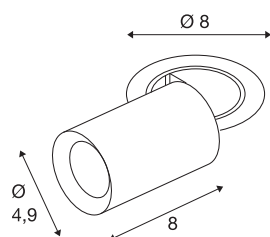

TECHNISCHE SPECIFICATIES

Art.nr.	1006888
Aantal verschillende lichtopeningen	1
Draai- of kantelbaar	rotary bar and tiltable
Montage	Inbouw
Montagebeschrijving	Plafond
Secundaire stroom / spanning	200 mA
Veiligheidsklasse	III
Wattage	7 W
minimale omgevingstemperatuur	-20 °C
maximale omgevingstemperatuur	40 °C
Lumen	670 lm
Lichtkleurtemperatuur	3000 Kelvin
Stralingshoek	40 °
Kleur	zwart
CRI	90
UGR ≤	22
LXXBXX gegevens	L80B50
Levensduur	50000 h
Risk Group	1
Lengte	8 cm
Diameter	4.9 cm
Nettogewicht	0.24 kg

Brutogewicht	0.257 kg
Vorm inbouwopening	rond
Inbouwdiepte	10 cm
Inbouwdiameter	6.8 cm