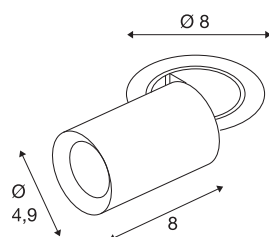

TECHNISCHE SPECIFICATIES

Art.nr.	1006889
Aantal verschillende lichtopeningen	1
Draai- of kantelbaar	rotary bar and tiltable
Montage	Inbouw
Montagebeschrijving	Plafond
Secundaire stroom / spanning	200 mA
Veiligheidsklasse	III
Wattage	7 W
minimale omgevingstemperatuur	-20 °C
maximale omgevingstemperatuur	40 °C
Lumen	700 lm
Lichtkleurtemperatuur	3000 Kelvin
Stralingshoek	40 °
Kleur	zwart
CRI	90
UGR ≤	22
LXXBXX gegevens	L80B50
Levensduur	50000 h
Risk Group	1
Lengte	8 cm
Diameter	4.9 cm
Nettogewicht	0.24 kg

Brutogewicht	0.257 kg
Vorm inbouwopening	rond
Inbouwdiepte	10 cm
Inbouwdiameter	6.8 cm