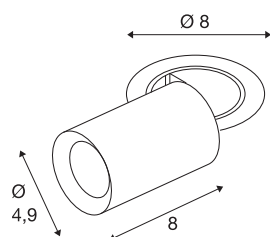

TECHNISCHE SPECIFICATIES

Art.nr.	1006890
Aantal verschillende lichtopeningen	1
Draai- of kantelbaar	rotary bar and tiltable
Montage	Inbouw
Montagebeschrijving	Plafond
Secundaire stroom / spanning	200 mA
Veiligheidsklasse	III
Wattage	7 W
minimale omgevingstemperatuur	-20 °C
maximale omgevingstemperatuur	40 °C
Lumen	700 lm
Lichtkleurtemperatuur	3000 Kelvin
Stralingshoek	40 °
Kleur	zwart
CRI	90
UGR ≤	22
LXXBXX gegevens	L80B50
Levensduur	50000 h
Risk Group	1
Lengte	8 cm
Diameter	4.9 cm
Nettogewicht	0.24 kg

Brutogewicht	0.257 kg
Vorm inbouwopening	rond
Inbouwdiepte	10 cm
Inbouwdiameter	6.8 cm