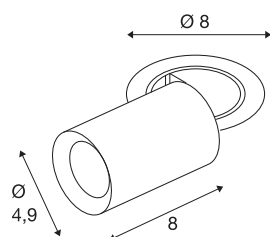

TECHNISCHE SPECIFICATIES

Art.nr.	1006891
Aantal verschillende lichtopeningen	1
Draai- of kantelbaar	rotary bar and tiltable
Montage	Inbouw
Montagebeschrijving	Plafond
Secundaire stroom / spanning	200 mA
Veiligheidsklasse	III
Wattage	7 W
minimale omgevingstemperatuur	-20 °C
maximale omgevingstemperatuur	40 °C
Lumen	690 lm
Lichtkleurtemperatuur	3000 Kelvin
Stralingshoek	55 °
Kleur	zwart
CRI	90
UGR ≤	25
LXXBXX gegevens	L80B50
Levensduur	50000 h
Risk Group	1
Lengte	8 cm
Diameter	4.9 cm
Nettogewicht	0.24 kg

Brutogewicht	0.257 kg
Vorm inbouwopening	rond
Inbouwdiepte	10 cm
Inbouwdiameter	6.8 cm