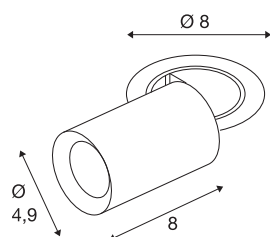

## TECHNISCHE SPECIFICATIES

|                                     |                         |
|-------------------------------------|-------------------------|
| Art.nr.                             | 1006893                 |
| Aantal verschillende lichtopeningen | 1                       |
| Draai- of kantelbaar                | rotary bar and tiltable |
| Montage                             | Inbouw                  |
| Montagebeschrijving                 | Plafond                 |
| Secundaire stroom / spanning        | 200 mA                  |
| Veiligheidsklasse                   | III                     |
| Wattage                             | 7 W                     |
| minimale omgevingstemperatuur       | -20 °C                  |
| maximale omgevingstemperatuur       | 40 °C                   |
| Lumen                               | 720 lm                  |
| Lichtkleurtemperatuur               | 3000 Kelvin             |
| Stralingshoek                       | 55 °                    |
| Kleur                               | zwart                   |
| CRI                                 | 90                      |
| UGR ≤                               | 25                      |
| LXXBXX gegevens                     | L80B50                  |
| Levensduur                          | 50000 h                 |
| Risk Group                          | 1                       |
| Lengte                              | 8 cm                    |
| Diameter                            | 4.9 cm                  |
| Nettogewicht                        | 0.24 kg                 |

|                    |          |
|--------------------|----------|
| Brutogewicht       | 0.257 kg |
| Vorm inbouwopening | rond     |
| Inbouwdiepte       | 10 cm    |
| Inbouwdiameter     | 6.8 cm   |