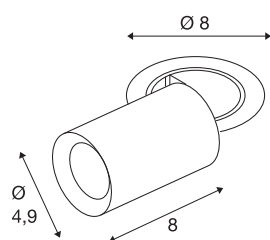

TECHNISCHE SPECIFICATIES

Art.nr.	1006894
Aantal verschillende lichtopeningen	1
Draai- of kantelbaar	rotary bar and tiltable
Montage	Inbouw
Montagebeschrijving	Plafond
Secundaire stroom / spanning	200 mA
Veiligheidsklasse	III
Wattage	7 W
minimale omgevingstemperatuur	-20 °C
maximale omgevingstemperatuur	40 °C
Lumen	700 lm
Lichtkleurtemperatuur	3000 Kelvin
Stralingshoek	20 °
Kleur	wit
CRI	90
UGR ≤	16
LXXBXX gegevens	L80B50
Levensduur	50000 h
Risk Group	1
Lengte	8 cm
Diameter	4.9 cm
Nettogewicht	0.24 kg

Brutogewicht	0.257 kg
Vorm inbouwopening	rond
Inbouwdiepte	10 cm
Inbouwdiameter	6.8 cm