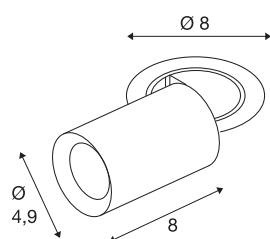

TECHNISCHE SPECIFICATIES

Art.nr.	1006895
Aantal verschillende lichtopeningen	1
Draai- of kantelbaar	rotary bar and tiltable
Montage	Inbouw
Montagebeschrijving	Plafond
Secundaire stroom / spanning	200 mA
Veiligheidsklasse	III
Wattage	7 W
minimale omgevingstemperatuur	-20 °C
maximale omgevingstemperatuur	40 °C
Lumen	730 lm
Lichtkleurtemperatuur	3000 Kelvin
Stralingshoek	20 °
Kleur	wit
CRI	90
UGR ≤	16
LXXBXX gegevens	L80B50
Levensduur	50000 h
Risk Group	1
Lengte	8 cm
Diameter	4.9 cm
Nettogewicht	0.24 kg

Brutogewicht	0.257 kg
Vorm inbouwopening	rond
Inbouwdiepte	10 cm
Inbouwdiameter	6.8 cm