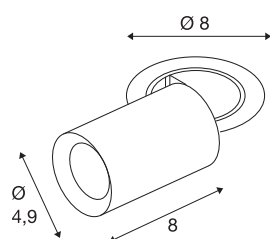

TECHNISCHE SPECIFICATIES

Art.nr.	1006898
Aantal verschillende lichtopeningen	1
Draai- of kantelbaar	rotary bar and tiltable
Montage	Inbouw
Montagebeschrijving	Plafond
Secundaire stroom / spanning	200 mA
Veiligheidsklasse	III
Wattage	7 W
minimale omgevingstemperatuur	-20 °C
maximale omgevingstemperatuur	40 °C
Lumen	700 lm
Lichtkleurtemperatuur	3000 Kelvin
Stralingshoek	40 °
Kleur	wit
CRI	90
UGR ≤	22
LXXBXX gegevens	L80B50
Levensduur	50000 h
Risk Group	1
Lengte	8 cm
Diameter	4.9 cm
Nettogewicht	0.24 kg

Brutogewicht	0.257 kg
Vorm inbouwopening	rond
Inbouwdiepte	10 cm
Inbouwdiameter	6.8 cm