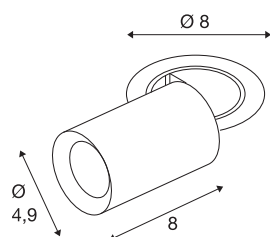

TECHNISCHE SPECIFICATIES

Art.nr.	1006899
Aantal verschillende lichtopeningen	1
Draai- of kantelbaar	rotary bar and tiltable
Montage	Inbouw
Montagebeschrijving	Plafond
Secundaire stroom / spanning	200 mA
Veiligheidsklasse	III
Wattage	7 W
minimale omgevingstemperatuur	-20 °C
maximale omgevingstemperatuur	40 °C
Lumen	700 lm
Lichtkleurtemperatuur	3000 Kelvin
Stralingshoek	40 °
Kleur	wit
CRI	90
UGR ≤	22
LXXBXX gegevens	L80B50
Levensduur	50000 h
Risk Group	1
Lengte	8 cm
Diameter	4.9 cm
Nettogewicht	0.24 kg

Brutogewicht	0.257 kg
Vorm inbouwopening	rond
Inbouwdiepte	10 cm
Inbouwdiameter	6.8 cm