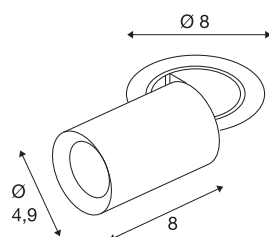

## TECHNISCHE SPECIFICATIES

Art.nr.	1006900
Aantal verschillende lichtopeningen	1
Draai- of kantelbaar	rotary bar and tiltable
Montage	Inbouw
Montagebeschrijving	Plafond
Secundaire stroom / spanning	200 mA
Veiligheidsklasse	III
Wattage	7 W
minimale omgevingstemperatuur	-20 °C
maximale omgevingstemperatuur	40 °C
Lumen	690 lm
Lichtkleurtemperatuur	3000 Kelvin
Stralingshoek	55 °
Kleur	wit
CRI	90
UGR ≤	25
LXXBXX gegevens	L80B50
Levensduur	50000 h
Risk Group	1
Lengte	8 cm
Diameter	4.9 cm
Nettogewicht	0.24 kg

Brutogewicht	0.257 kg
Vorm inbouwopening	rond
Inbouwdiepte	10 cm
Inbouwdiameter	6.8 cm