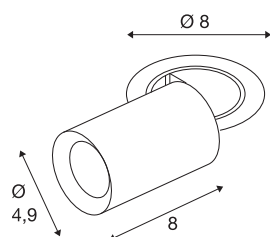

TECHNISCHE SPECIFICATIES

Art.nr.	1006902
Aantal verschillende lichtopeningen	1
Draai- of kantelbaar	rotary bar and tiltable
Montage	Inbouw
Montagebeschrijving	Plafond
Secundaire stroom / spanning	200 mA
Veiligheidsklasse	III
Wattage	7 W
minimale omgevingstemperatuur	-20 °C
maximale omgevingstemperatuur	40 °C
Lumen	720 lm
Lichtkleurtemperatuur	3000 Kelvin
Stralingshoek	55 °
Kleur	wit
CRI	90
UGR ≤	25
LXXBXX gegevens	L80B50
Levensduur	50000 h
Risk Group	1
Lengte	8 cm
Diameter	4.9 cm
Nettogewicht	0.24 kg

Brutogewicht	0.257 kg
Vorm inbouwopening	rond
Inbouwdiepte	10 cm
Inbouwdiameter	6.8 cm