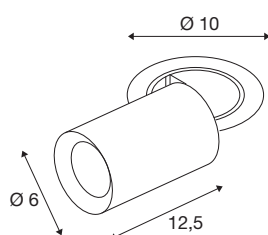

TECHNISCHE SPECIFICATIES

Art.nr.	1006923
Aantal verschillende lichtopeningen	1
Draai- of kantelbaar	rotary bar and tiltable
Montage	Inbouw
Montagebeschrijving	Plafond
Secundaire stroom / spanning	250 mA
Veiligheidsklasse	III
Wattage	8.6 W
minimale omgevingstemperatuur	-20 °C
maximale omgevingstemperatuur	40 °C
Lumen	690 lm
Lichtkleurtemperatuur	2700 Kelvin
Stralingshoek	20 °
Kleur	zwart
CRI	90
UGR ≤	19
LXXBXX gegevens	L80B50
Levensduur	50000 h
Risk Group	1
Lengte	12.5 cm
Diameter	6 cm
Nettogewicht	0.55 kg

Brutogewicht	0.589 kg
Vorm inbouwopening	rond
Inbouwdiepte	15 cm
Inbouwdiameter	8.8 cm