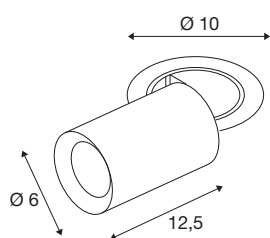

TECHNISCHE SPECIFICATIES

Art.nr.	1006924
Aantal verschillende lichtopeningen	1
Draai- of kantelbaar	rotary bar and tiltable
Montage	Inbouw
Montagebeschrijving	Plafond
Secundaire stroom / spanning	250 mA
Veiligheidsklasse	III
Wattage	8.6 W
minimale omgevingstemperatuur	-20 °C
maximale omgevingstemperatuur	40 °C
Lumen	670 lm
Lichtkleurtemperatuur	2700 Kelvin
Stralingshoek	40 °
Kleur	zwart
CRI	90
UGR ≤	19
LXXBXX gegevens	L80B50
Levensduur	50000 h
Risk Group	1
Lengte	12.5 cm
Diameter	6 cm
Nettogewicht	0.55 kg

Brutogewicht	0.589 kg
Vorm inbouwopening	rond
Inbouwdiepte	15 cm
Inbouwdiameter	8.8 cm