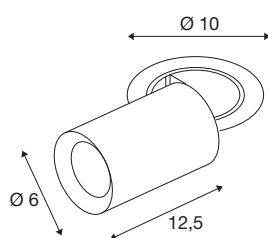

TECHNISCHE SPECIFICATIES

Art.nr.	1006928
Aantal verschillende lichtopeningen	1
Draai- of kantelbaar	rotary bar and tiltable
Montage	Inbouw
Montagebeschrijving	Plafond
Secundaire stroom / spanning	250 mA
Veiligheidsklasse	III
Wattage	8.6 W
minimale omgevingstemperatuur	-20 °C
maximale omgevingstemperatuur	40 °C
Lumen	720 lm
Lichtkleurtemperatuur	2700 Kelvin
Stralingshoek	55 °
Kleur	zwart
CRI	90
UGR ≤	22
LXXBXX gegevens	L80B50
Levensduur	50000 h
Risk Group	1
Lengte	12.5 cm
Diameter	6 cm
Nettogewicht	0.55 kg

Brutogewicht	0.589 kg
Vorm inbouwopening	rond
Inbouwdiepte	15 cm
Inbouwdiameter	8.8 cm