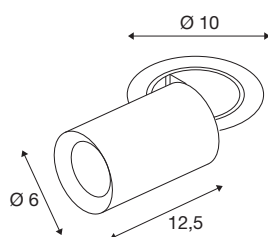

## TECHNISCHE SPECIFICATIES

Art.nr.	1006934
Aantal verschillende lichtopeningen	1
Draai- of kantelbaar	rotary bar and tiltable
Montage	Inbouw
Montagebeschrijving	Plafond
Secundaire stroom / spanning	250 mA
Veiligheidsklasse	III
Wattage	8.6 W
minimale omgevingstemperatuur	-20 °C
maximale omgevingstemperatuur	40 °C
Lumen	720 lm
Lichtkleurtemperatuur	2700 Kelvin
Stralingshoek	40 °
Kleur	wit
CRI	90
UGR ≤	19
LXXBXX gegevens	L80B50
Levensduur	50000 h
Risk Group	1
Lengte	12.5 cm
Diameter	6 cm
Nettogewicht	0.55 kg

Brutogewicht	0.589 kg
Vorm inbouwopening	rond
Inbouwdiepte	15 cm
Inbouwdiameter	8.8 cm