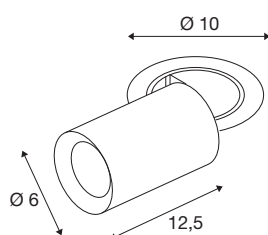

## TECHNISCHE SPECIFICATIES

Art.nr.	1006936
Aantal verschillende lichtopeningen	1
Draai- of kantelbaar	rotary bar and tiltable
Montage	Inbouw
Montagebeschrijving	Plafond
Secundaire stroom / spanning	250 mA
Veiligheidsklasse	III
Wattage	8.6 W
minimale omgevingstemperatuur	-20 °C
maximale omgevingstemperatuur	40 °C
Lumen	670 lm
Lichtkleurtemperatuur	2700 Kelvin
Stralingshoek	55 °
Kleur	wit
CRI	90
UGR ≤	22
LXXBXX gegevens	L80B50
Levensduur	50000 h
Risk Group	1
Lengte	12.5 cm
Diameter	6 cm
Nettogewicht	0.55 kg

Brutogewicht	0.589 kg
Vorm inbouwopening	rond
Inbouwdiepte	15 cm
Inbouwdiameter	8.8 cm