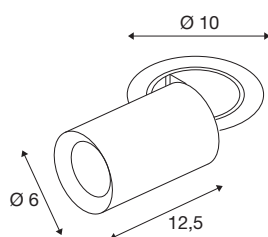

## TECHNISCHE SPECIFICATIES

Art.nr.	1006937
Aantal verschillende lichtopeningen	1
Draai- of kantelbaar	rotary bar and tiltable
Montage	Inbouw
Montagebeschrijving	Plafond
Secundaire stroom / spanning	250 mA
Veiligheidsklasse	III
Wattage	8.6 W
minimale omgevingstemperatuur	-20 °C
maximale omgevingstemperatuur	40 °C
Lumen	720 lm
Lichtkleurtemperatuur	2700 Kelvin
Stralingshoek	55 °
Kleur	wit
CRI	90
UGR ≤	22
LXXBXX gegevens	L80B50
Levensduur	50000 h
Risk Group	1
Lengte	12.5 cm
Diameter	6 cm
Nettogewicht	0.55 kg

Brutogewicht	0.589 kg
Vorm inbouwopening	rond
Inbouwdiepte	15 cm
Inbouwdiameter	8.8 cm