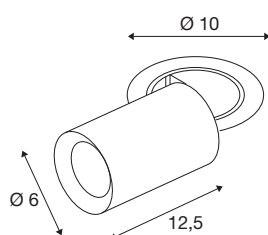

## TECHNISCHE SPECIFICATIES

|                                     |                         |
|-------------------------------------|-------------------------|
| Art.nr.                             | 1006941                 |
| Aantal verschillende lichtopeningen | 1                       |
| Draai- of kantelbaar                | rotary bar and tiltable |
| Montage                             | Inbouw                  |
| Montagebeschrijving                 | Plafond                 |
| Secundaire stroom / spanning        | 250 mA                  |
| Veiligheidsklasse                   | III                     |
| Wattage                             | 8.6 W                   |
| minimale omgevingstemperatuur       | -20 °C                  |
| maximale omgevingstemperatuur       | 40 °C                   |
| Lumen                               | 700 lm                  |
| Lichtkleurtemperatuur               | 3000 Kelvin             |
| Stralingshoek                       | 20 °                    |
| Kleur                               | zwart                   |
| CRI                                 | 90                      |
| UGR ≤                               | 19                      |
| LXXBXX gegevens                     | L80B50                  |
| Levensduur                          | 50000 h                 |
| Risk Group                          | 1                       |
| Lengte                              | 12.5 cm                 |
| Diameter                            | 6 cm                    |
| Nettogewicht                        | 0.55 kg                 |

|                    |          |
|--------------------|----------|
| Brutogewicht       | 0.589 kg |
| Vorm inbouwopening | rond     |
| Inbouwdiepte       | 15 cm    |
| Inbouwdiameter     | 8.8 cm   |