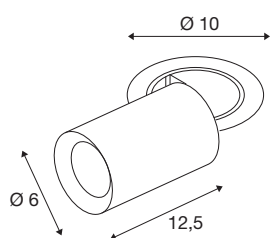

## TECHNISCHE SPECIFICATIES

Art.nr.	1006942
Aantal verschillende lichtopeningen	1
Draai- of kantelbaar	rotary bar and tiltable
Montage	Inbouw
Montagebeschrijving	Plafond
Secundaire stroom / spanning	250 mA
Veiligheidsklasse	III
Wattage	8.6 W
minimale omgevingstemperatuur	-20 °C
maximale omgevingstemperatuur	40 °C
Lumen	690 lm
Lichtkleurtemperatuur	3000 Kelvin
Stralingshoek	40 °
Kleur	zwart
CRI	90
UGR ≤	19
LXXBXX gegevens	L80B50
Levensduur	50000 h
Risk Group	1
Lengte	12.5 cm
Diameter	6 cm
Nettogewicht	0.55 kg

Brutogewicht	0.589 kg
Vorm inbouwopening	rond
Inbouwdiepte	15 cm
Inbouwdiameter	8.8 cm