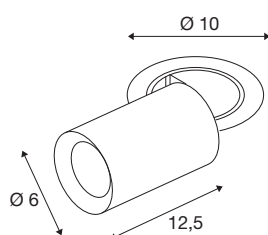

TECHNISCHE SPECIFICATIES

Art.nr.	1006944
Aantal verschillende lichtopeningen	1
Draai- of kantelbaar	rotary bar and tiltable
Montage	Inbouw
Montagebeschrijving	Plafond
Secundaire stroom / spanning	250 mA
Veiligheidsklasse	III
Wattage	8.6 W
minimale omgevingstemperatuur	-20 °C
maximale omgevingstemperatuur	40 °C
Lumen	700 lm
Lichtkleurtemperatuur	3000 Kelvin
Stralingshoek	40 °
Kleur	zwart
CRI	90
UGR ≤	19
LXXBXX gegevens	L80B50
Levensduur	50000 h
Risk Group	1
Lengte	12.5 cm
Diameter	6 cm
Nettogewicht	0.55 kg

Brutogewicht	0.589 kg
Vorm inbouwopening	rond
Inbouwdiepte	15 cm
Inbouwdiameter	8.8 cm