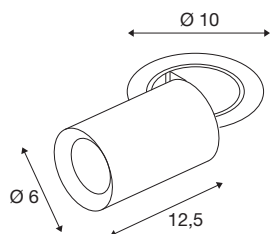

## TECHNISCHE SPECIFICATIES

Art.nr.	1006952
Aantal verschillende lichtopeningen	1
Draai- of kantelbaar	rotary bar and tiltable
Montage	Inbouw
Montagebeschrijving	Plafond
Secundaire stroom / spanning	250 mA
Veiligheidsklasse	III
Wattage	8.6 W
minimale omgevingstemperatuur	-20 °C
maximale omgevingstemperatuur	40 °C
Lumen	730 lm
Lichtkleurtemperatuur	3000 Kelvin
Stralingshoek	40 °
Kleur	wit
CRI	90
UGR ≤	19
LXXBXX gegevens	L80B50
Levensduur	50000 h
Risk Group	1
Lengte	12.5 cm
Diameter	6 cm
Nettogewicht	0.55 kg

Brutogewicht	0.589 kg
Vorm inbouwopening	rond
Inbouwdiepte	15 cm
Inbouwdiameter	8.8 cm