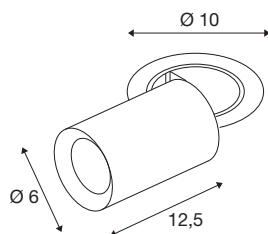

TECHNISCHE SPECIFICATIES

Art.nr.	1006955
Aantal verschillende lichtopeningen	1
Draai- of kantelbaar	rotary bar and tiltable
Montage	Inbouw
Montagebeschrijving	Plafond
Secundaire stroom / spanning	250 mA
Veiligheidsklasse	III
Wattage	8.6 W
minimale omgevingstemperatuur	-20 °C
maximale omgevingstemperatuur	40 °C
Lumen	730 lm
Lichtkleurtemperatuur	3000 Kelvin
Stralingshoek	55 °
Kleur	wit
CRI	90
UGR ≤	22
LXXBXX gegevens	L80B50
Levensduur	50000 h
Risk Group	1
Lengte	12.5 cm
Diameter	6 cm
Nettogewicht	0.55 kg

Brutogewicht	0.589 kg
Vorm inbouwopening	rond
Inbouwdiepte	15 cm
Inbouwdiameter	8.8 cm