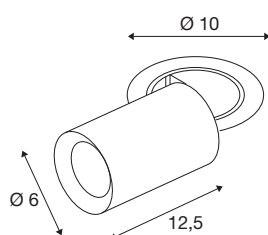

TECHNISCHE SPECIFICATIES

Art.nr.	1006956
Aantal verschillende lichtopeningen	1
Draai- of kantelbaar	rotary bar and tiltable
Montage	Inbouw
Montagebeschrijving	Plafond
Secundaire stroom / spanning	250 mA
Veiligheidsklasse	III
Wattage	8.6 W
minimale omgevingstemperatuur	-20 °C
maximale omgevingstemperatuur	40 °C
Lumen	700 lm
Lichtkleurtemperatuur	3000 Kelvin
Stralingshoek	55 °
Kleur	wit
CRI	90
UGR ≤	22
LXXBXX gegevens	L80B50
Levensduur	50000 h
Risk Group	1
Lengte	12.5 cm
Diameter	6 cm
Nettogewicht	0.55 kg

Brutogewicht	0.589 kg
Vorm inbouwopening	rond
Inbouwdiepte	15 cm
Inbouwdiameter	8.8 cm