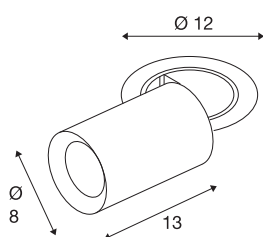

TECHNISCHE SPECIFICATIES

Art.nr.	1006975
Aantal verschillende lichtopeningen	1
Draai- of kantelbaar	rotary bar and tiltable
Montage	Inbouw
Montagebeschrijving	Plafond
Secundaire stroom / spanning	500 mA
Veiligheidsklasse	III
Wattage	17.5 W
minimale omgevingstemperatuur	-20 °C
maximale omgevingstemperatuur	40 °C
Lumen	1460 lm
Lichtkleurtemperatuur	2700 Kelvin
Stralingshoek	20 °
Kleur	zwart
CRI	90
UGR ≤	22
LXXBXX gegevens	L80B50
Levensduur	50000 h
Risk Group	1
Lengte	13 cm
Diameter	8 cm
Nettogewicht	0.75 kg

Brutogewicht	0.803 kg
Vorm inbouwopening	rond
Inbouwdiepte	15 cm
Inbouwdiameter	10.5 cm