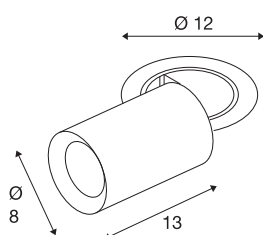

TECHNISCHE SPECIFICATIES

Art.nr.	1006976
Aantal verschillende lichtopeningen	1
Draai- of kantelbaar	rotary bar and tiltable
Montage	Inbouw
Montagebeschrijving	Plafond
Secundaire stroom / spanning	500 mA
Veiligheidsklasse	III
Wattage	17.5 W
minimale omgevingstemperatuur	-20 °C
maximale omgevingstemperatuur	40 °C
Lumen	1600 lm
Lichtkleurtemperatuur	2700 Kelvin
Stralingshoek	20 °
Kleur	zwart
CRI	90
UGR ≤	22
LXXBXX gegevens	L80B50
Levensduur	50000 h
Risk Group	1
Lengte	13 cm
Diameter	8 cm
Nettogewicht	0.75 kg

Brutogewicht	0.803 kg
Vorm inbouwopening	rond
Inbouwdiepte	15 cm
Inbouwdiameter	10.5 cm