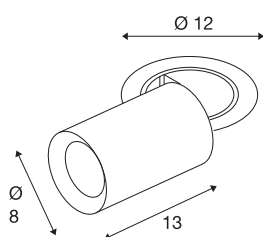

TECHNISCHE SPECIFICATIES

Art.nr.	1006977
Aantal verschillende lichtopeningen	1
Draai- of kantelbaar	rotary bar and tiltable
Montage	Inbouw
Montagebeschrijving	Plafond
Secundaire stroom / spanning	500 mA
Veiligheidsklasse	III
Wattage	17.5 W
minimale omgevingstemperatuur	-20 °C
maximale omgevingstemperatuur	40 °C
Lumen	1550 lm
Lichtkleurtemperatuur	2700 Kelvin
Stralingshoek	20 °
Kleur	zwart
CRI	90
UGR ≤	22
LXXBXX gegevens	L80B50
Levensduur	50000 h
Risk Group	1
Lengte	13 cm
Diameter	8 cm
Nettogewicht	0.75 kg

Brutogewicht	0.803 kg
Vorm inbouwopening	rond
Inbouwdiepte	15 cm
Inbouwdiameter	10.5 cm