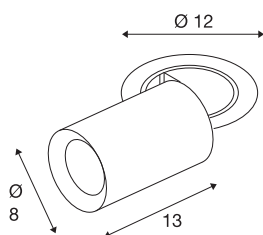

TECHNISCHE SPECIFICATIES

Art.nr.	1006978
Aantal verschillende lichtopeningen	1
Draai- of kantelbaar	rotary bar and tiltable
Montage	Inbouw
Montagebeschrijving	Plafond
Secundaire stroom / spanning	500 mA
Veiligheidsklasse	III
Wattage	17.5 W
minimale omgevingstemperatuur	-20 °C
maximale omgevingstemperatuur	40 °C
Lumen	1460 lm
Lichtkleurtemperatuur	2700 Kelvin
Stralingshoek	40 °
Kleur	zwart
CRI	90
UGR ≤	22
LXXBXX gegevens	L80B50
Levensduur	50000 h
Risk Group	1
Lengte	13 cm
Diameter	8 cm
Nettogewicht	0.75 kg

Brutogewicht	0.803 kg
Vorm inbouwopening	rond
Inbouwdiepte	15 cm
Inbouwdiameter	10.5 cm