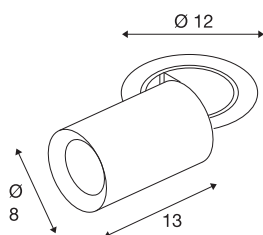

## TECHNISCHE SPECIFICATIES

Art.nr.	1006979
Aantal verschillende lichtopeningen	1
Draai- of kantelbaar	rotary bar and tiltable
Montage	Inbouw
Montagebeschrijving	Plafond
Secundaire stroom / spanning	500 mA
Veiligheidsklasse	III
Wattage	17.5 W
minimale omgevingstemperatuur	-20 °C
maximale omgevingstemperatuur	40 °C
Lumen	1600 lm
Lichtkleurtemperatuur	2700 Kelvin
Stralingshoek	40 °
Kleur	zwart
CRI	90
UGR ≤	22
LXXBXX gegevens	L80B50
Levensduur	50000 h
Risk Group	1
Lengte	13 cm
Diameter	8 cm
Nettogewicht	0.75 kg

Brutogewicht	0.803 kg
Vorm inbouwopening	rond
Inbouwdiepte	15 cm
Inbouwdiameter	10.5 cm