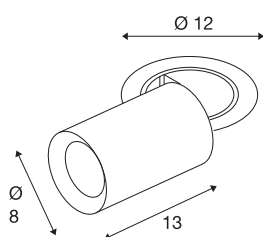

## TECHNISCHE SPECIFICATIES

Art.nr.	1006980
Aantal verschillende lichtopeningen	1
Draai- of kantelbaar	rotary bar and tiltable
Montage	Inbouw
Montagebeschrijving	Plafond
Secundaire stroom / spanning	500 mA
Veiligheidsklasse	III
Wattage	17.5 W
minimale omgevingstemperatuur	-20 °C
maximale omgevingstemperatuur	40 °C
Lumen	1550 lm
Lichtkleurtemperatuur	2700 Kelvin
Stralingshoek	40 °
Kleur	zwart
CRI	90
UGR ≤	22
LXXBXX gegevens	L80B50
Levensduur	50000 h
Risk Group	1
Lengte	13 cm
Diameter	8 cm
Nettogewicht	0.75 kg

Brutogewicht	0.803 kg
Vorm inbouwopening	rond
Inbouwdiepte	15 cm
Inbouwdiameter	10.5 cm