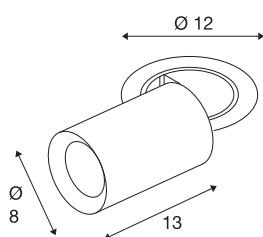

TECHNISCHE SPECIFICATIES

Art.nr.	1006981
Aantal verschillende lichtopeningen	1
Draai- of kantelbaar	rotary bar and tiltable
Montage	Inbouw
Montagebeschrijving	Plafond
Secundaire stroom / spanning	500 mA
Veiligheidsklasse	III
Wattage	17.5 W
minimale omgevingstemperatuur	-20 °C
maximale omgevingstemperatuur	40 °C
Lumen	1460 lm
Lichtkleurtemperatuur	2700 Kelvin
Stralingshoek	55 °
Kleur	zwart
CRI	90
UGR ≤	22
LXXBXX gegevens	L80B50
Levensduur	50000 h
Risk Group	1
Lengte	13 cm
Diameter	8 cm
Nettogewicht	0.75 kg

Brutogewicht	0.803 kg
Vorm inbouwopening	rond
Inbouwdiepte	15 cm
Inbouwdiameter	10.5 cm