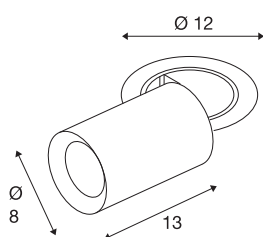

TECHNISCHE SPECIFICATIES

Art.nr.	1006982
Aantal verschillende lichtopeningen	1
Draai- of kantelbaar	rotary bar and tiltable
Montage	Inbouw
Montagebeschrijving	Plafond
Secundaire stroom / spanning	500 mA
Veiligheidsklasse	III
Wattage	17.5 W
minimale omgevingstemperatuur	-20 °C
maximale omgevingstemperatuur	40 °C
Lumen	1600 lm
Lichtkleurtemperatuur	2700 Kelvin
Stralingshoek	55 °
Kleur	zwart
CRI	90
UGR ≤	22
LXXBXX gegevens	L80B50
Levensduur	50000 h
Risk Group	1
Lengte	13 cm
Diameter	8 cm
Nettogewicht	0.75 kg

Brutogewicht	0.803 kg
Vorm inbouwopening	rond
Inbouwdiepte	15 cm
Inbouwdiameter	10.5 cm