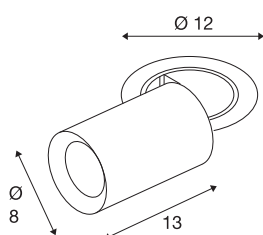

## TECHNISCHE SPECIFICATIES

Art.nr.	1006983
Aantal verschillende lichtopeningen	1
Draai- of kantelbaar	rotary bar and tiltable
Montage	Inbouw
Montagebeschrijving	Plafond
Secundaire stroom / spanning	500 mA
Veiligheidsklasse	III
Wattage	17.5 W
minimale omgevingstemperatuur	-20 °C
maximale omgevingstemperatuur	40 °C
Lumen	1550 lm
Lichtkleurtemperatuur	2700 Kelvin
Stralingshoek	55 °
Kleur	zwart
CRI	90
UGR ≤	22
LXXBXX gegevens	L80B50
Levensduur	50000 h
Risk Group	1
Lengte	13 cm
Diameter	8 cm
Nettogewicht	0.75 kg

Brutogewicht	0.803 kg
Vorm inbouwopening	rond
Inbouwdiepte	15 cm
Inbouwdiameter	10.5 cm