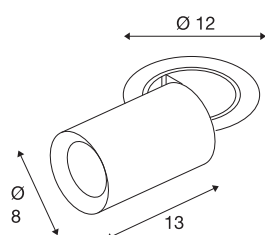

TECHNISCHE SPECIFICATIES

Art.nr.	1006984
Aantal verschillende lichtopeningen	1
Draai- of kantelbaar	rotary bar and tiltable
Montage	Inbouw
Montagebeschrijving	Plafond
Secundaire stroom / spanning	500 mA
Veiligheidsklasse	III
Wattage	17.5 W
minimale omgevingstemperatuur	-20 °C
maximale omgevingstemperatuur	40 °C
Lumen	1460 lm
Lichtkleurtemperatuur	2700 Kelvin
Stralingshoek	20 °
Kleur	wit
CRI	90
UGR ≤	22
LXXBXX gegevens	L80B50
Levensduur	50000 h
Risk Group	1
Lengte	13 cm
Diameter	8 cm
Nettogewicht	0.75 kg

Brutogewicht	0.803 kg
Vorm inbouwopening	rond
Inbouwdiepte	15 cm
Inbouwdiameter	10.5 cm