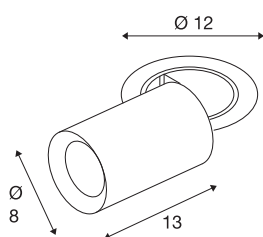

TECHNISCHE SPECIFICATIES

Art.nr.	1006985
Aantal verschillende lichtopeningen	1
Draai- of kantelbaar	rotary bar and tiltable
Montage	Inbouw
Montagebeschrijving	Plafond
Secundaire stroom / spanning	500 mA
Veiligheidsklasse	III
Wattage	17.5 W
minimale omgevingstemperatuur	-20 °C
maximale omgevingstemperatuur	40 °C
Lumen	1600 lm
Lichtkleurtemperatuur	2700 Kelvin
Stralingshoek	20 °
Kleur	wit
CRI	90
UGR ≤	22
LXXBXX gegevens	L80B50
Levensduur	50000 h
Risk Group	1
Lengte	13 cm
Diameter	8 cm
Nettogewicht	0.75 kg

Brutogewicht	0.803 kg
Vorm inbouwopening	rond
Inbouwdiepte	15 cm
Inbouwdiameter	10.5 cm