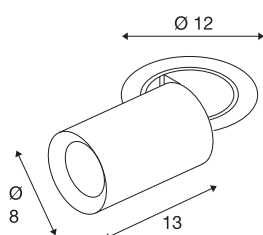

TECHNISCHE SPECIFICATIES

Art.nr.	1006986
Aantal verschillende lichtopeningen	1
Draai- of kantelbaar	rotary bar and tiltable
Montage	Inbouw
Montagebeschrijving	Plafond
Secundaire stroom / spanning	500 mA
Veiligheidsklasse	III
Wattage	17.5 W
minimale omgevingstemperatuur	-20 °C
maximale omgevingstemperatuur	40 °C
Lumen	1550 lm
Lichtkleurtemperatuur	2700 Kelvin
Stralingshoek	20 °
Kleur	wit
CRI	90
UGR ≤	22
LXXBXX gegevens	L80B50
Levensduur	50000 h
Risk Group	1
Lengte	13 cm
Diameter	8 cm
Nettogewicht	0.75 kg

Brutogewicht	0.803 kg
Vorm inbouwopening	rond
Inbouwdiepte	15 cm
Inbouwdiameter	10.5 cm