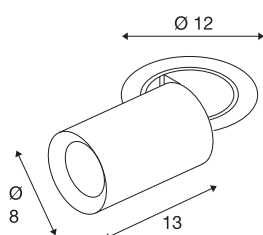

TECHNISCHE SPECIFICATIES

Art.nr.	1006987
Aantal verschillende lichtopeningen	1
Draai- of kantelbaar	rotary bar and tiltable
Montage	Inbouw
Montagebeschrijving	Plafond
Secundaire stroom / spanning	500 mA
Veiligheidsklasse	III
Wattage	17.5 W
minimale omgevingstemperatuur	-20 °C
maximale omgevingstemperatuur	40 °C
Lumen	1460 lm
Lichtkleurtemperatuur	2700 Kelvin
Stralingshoek	40 °
Kleur	wit
CRI	90
UGR ≤	22
LXXBXX gegevens	L80B50
Levensduur	50000 h
Risk Group	1
Lengte	13 cm
Diameter	8 cm
Nettogewicht	0.75 kg

Brutogewicht	0.803 kg
Vorm inbouwopening	rond
Inbouwdiepte	15 cm
Inbouwdiameter	10.5 cm