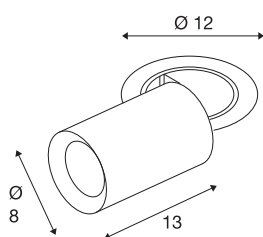

TECHNISCHE SPECIFICATIES

Art.nr.	1006988
Aantal verschillende lichtopeningen	1
Draai- of kantelbaar	rotary bar and tiltable
Montage	Inbouw
Montagebeschrijving	Plafond
Secundaire stroom / spanning	500 mA
Veiligheidsklasse	III
Wattage	17.5 W
minimale omgevingstemperatuur	-20 °C
maximale omgevingstemperatuur	40 °C
Lumen	1600 lm
Lichtkleurtemperatuur	2700 Kelvin
Stralingshoek	40 °
Kleur	wit
CRI	90
UGR ≤	22
LXXBXX gegevens	L80B50
Levensduur	50000 h
Risk Group	1
Lengte	13 cm
Diameter	8 cm
Nettogewicht	0.75 kg

Brutogewicht	0.803 kg
Vorm inbouwopening	rond
Inbouwdiepte	15 cm
Inbouwdiameter	10.5 cm