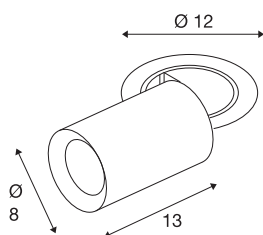

## TECHNISCHE SPECIFICATIES

Art.nr.	1006989
Aantal verschillende lichtopeningen	1
Draai- of kantelbaar	rotary bar and tiltable
Montage	Inbouw
Montagebeschrijving	Plafond
Secundaire stroom / spanning	500 mA
Veiligheidsklasse	III
Wattage	17.5 W
minimale omgevingstemperatuur	-20 °C
maximale omgevingstemperatuur	40 °C
Lumen	1550 lm
Lichtkleurtemperatuur	2700 Kelvin
Stralingshoek	40 °
Kleur	wit
CRI	90
UGR ≤	22
LXXBXX gegevens	L80B50
Levensduur	50000 h
Risk Group	1
Lengte	13 cm
Diameter	8 cm
Nettogewicht	0.75 kg

Brutogewicht	0.803 kg
Vorm inbouwopening	rond
Inbouwdiepte	15 cm
Inbouwdiameter	10.5 cm